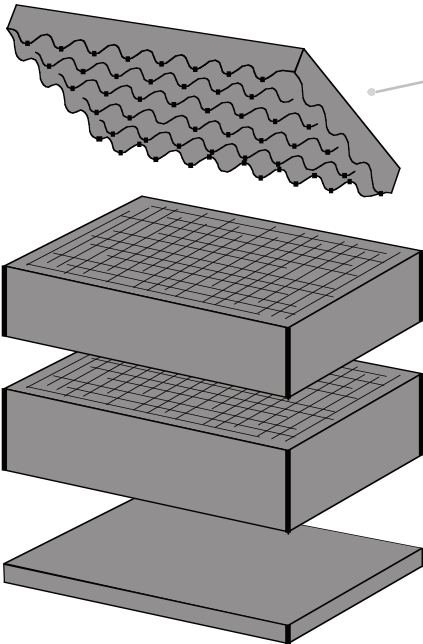

**SPUGNA PRE-CUBETTATA NEL FONDO  
E SPUGNA A CONI NEL COPERCHIO.**

La spugna pre-cubettata permette di creare alloggiamenti su misura per qualsiasi tipo di oggetto da contenere.

**PRE-CUBED FOAM IN THE BOTTOM  
AND CONVOLUTED FOAM IN THE LID.**

The pre-cubed foam allows the user to tailor the insert to their own individual requirement.

**FOAM. 5117**

1 strato di spugna a cono per il coperchio  
1 lid convoluted foam layer

Dimensioni   Dimension (mm)		
Lunghezza   Length	Larghezza   Width	Spessore   Thickness
517	275	45

2 strati di spugna pre-cubettata per il fondo (2 pz.)  
2 bottom precubed foam layers (2 pcs.)

Dimensioni   Dimension (mm)		
Lunghezza   Length	Larghezza   Width	Spessore   Thickness
520	275	40

Dimensioni   Dimension (mm)		
Lunghezza   Length	Larghezza   Width	Spessore   Thickness
520	275	60

Dimensioni   Dimension (mm)		
Lunghezza   Length	Larghezza   Width	Spessore   Thickness
517	275	45