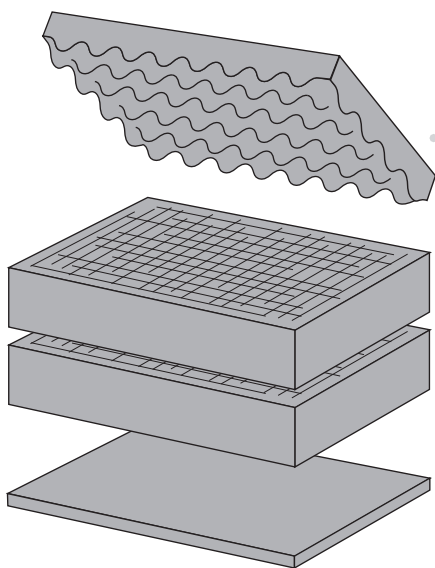

**SPUGNA PRE-CUBETTATA NEL FONDO
E SPUGNA A CONI NEL COPERCHIO.**

La spugna pre-cubettata permette di creare alloggiamenti su misura per qualsiasi tipo di oggetto da contenere.

**PRE-CUBED FOAM IN THE BOTTOM
AND CONVOLUTED FOAM IN THE LID.**

The pre-cubed foam allows the user to tailor the insert to their own individual requirement.

FOAM.15416

1 strato di spugna a cono per il coperchio
1 lid convoluted foam layer

Dimensioni Dimension (mm)		
Lunghezza Length	Larghezza Width	Spessore Thickness
1540	380	35

2 strati di spugna pre-cubettata per il fondo (2 pz.)
2 bottom precubed foam layers (2 pcs.)

Dimensioni Dimension (mm)		
Lunghezza Length	Larghezza Width	Spessore Thickness
1540	380	50

1 strato di spugna liscia per il fondo
1 bottom plain foam layer